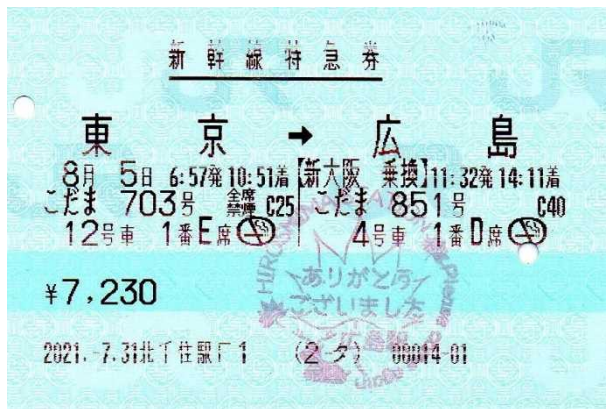

喫煙ルームの気流の乱れの実験の際に使用した乗車券類

以上