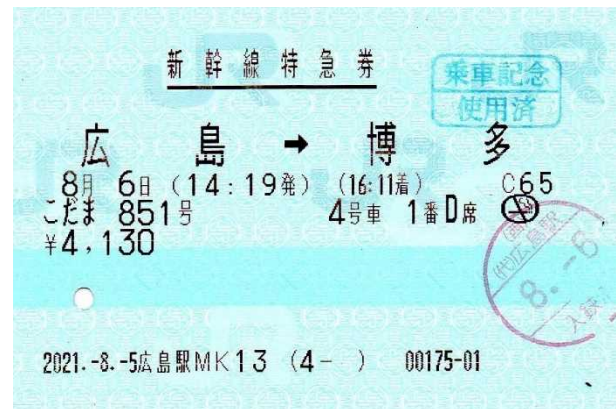

喫煙ルームの気流の乱れの実験の際に使用した乗車券類

以上