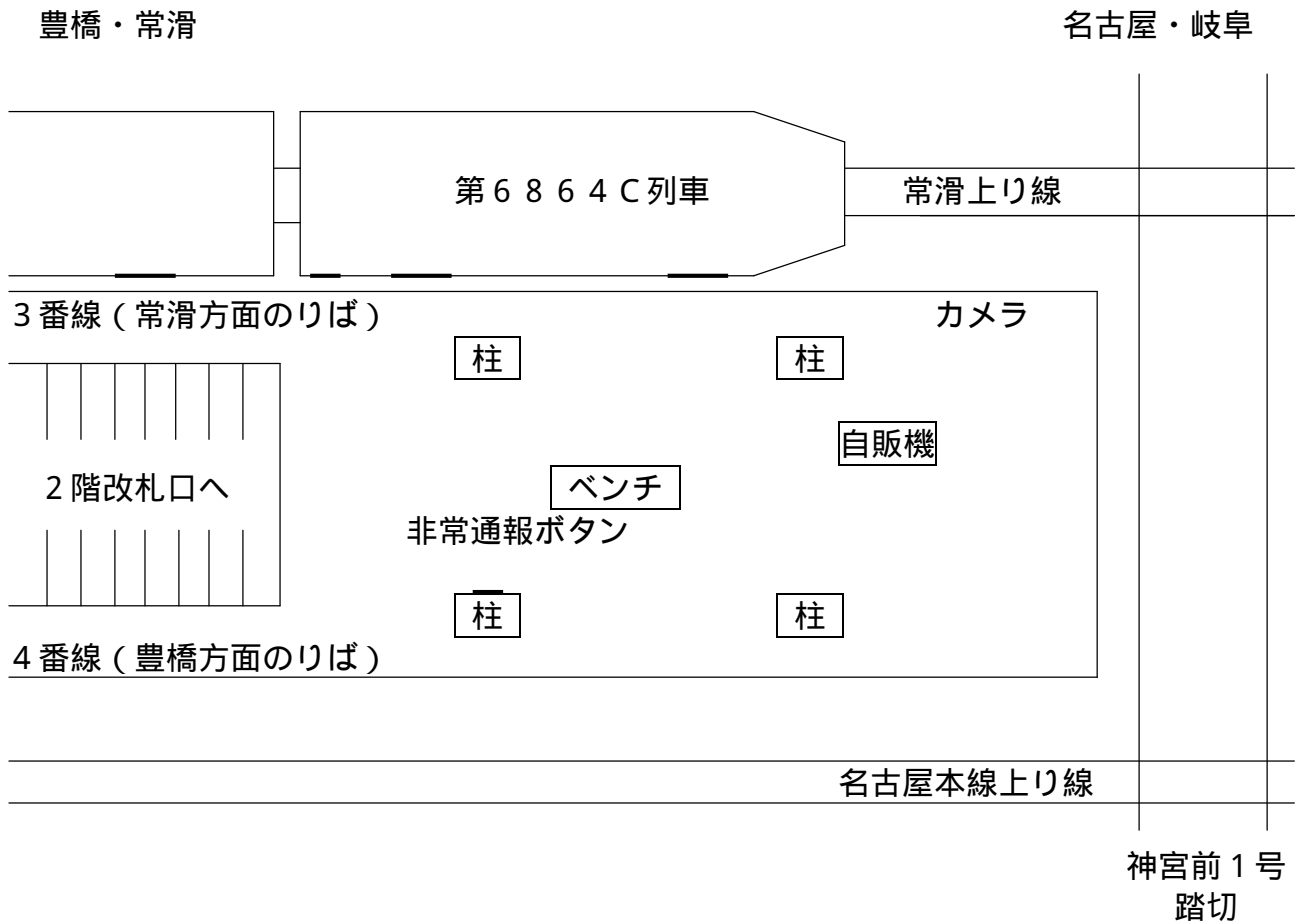

事件現場の略図 (神宮前駅上りホームの岐阜方のみ記載)

- 暴行犯が最初に喫煙していた場所
- 半沢が駅員を連れてきたときに、暴行犯が歩いていた場所
- 半沢が暴行を受けたときに立っていた場所
- 暴行犯が暴行をしたときに立っていた場所
- 駅員が暴行発生時に立っていた場所
- 第6864C列車の車掌台の停止位置 (車掌が乗務していた場所)
- 暴行犯が第6864C列車に乗り込んだ乗降口の停止位置