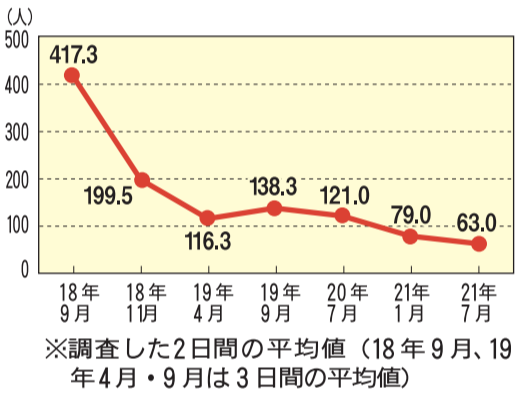

### 喫煙マナー向上にご協力を

健康志向の高まりなどを受け、喫煙者は減少傾向にあります。また、喫煙者のマナーも以前に比べ向上しています。しかし、一部のマナーを守らない喫煙者がいるため、多くの方に危険と迷惑が生じる恐れのある場所を、「禁煙特定区域」に指定するなどの制限を取らざるを得ない状況にあります。喫煙する・しないにかかわらず、一人ひとりが「ビューティフル・ウィンドウズ」を意識して行動することで、区を、美しく犯罪のない住みやすいまちにしていきたいと思います。

図2 路上喫煙者数定点調査(北千住駅周辺)

図1 綾瀬駅周辺の禁煙特定区域と指定喫煙場所